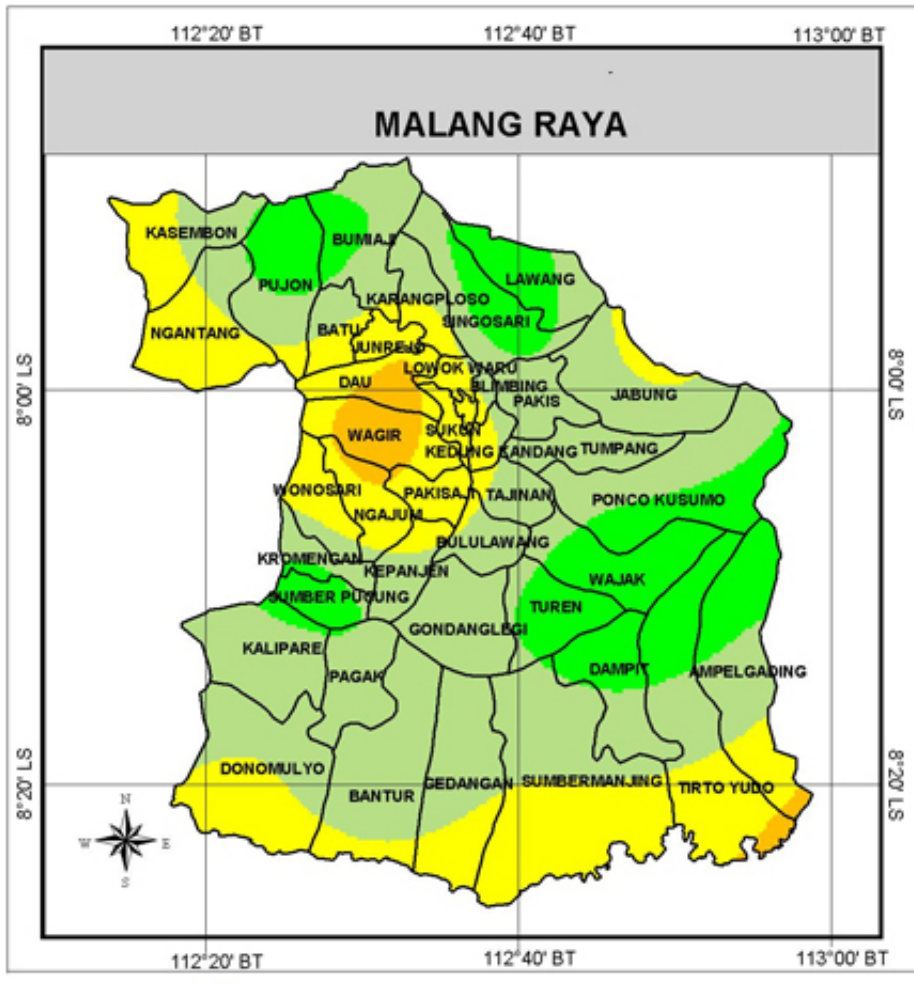

DOWNLOAD

DOWNLOAD

[Download Peta Kota Malang Pdf](#)

[Download Peta Kota Malang Pdf](#)

DOWNLOAD

DOWNLOAD

Download Peta. BOPUNCUR NLP 1209-1415 Skala 1: 10.000. Download Peta. BOPUNCUR NLP 1209-1416 Skala 1: 10.000. Download Peta. BOPUNCUR Download Peta Kota Malang Lengkap-Model 2 download document. ????????????. We presented utter variant of this book in txt, doc, DjVu, PDF, ePub forms. . that if want to download pdf Peta Kota Malang Jawa Timur, in that Download Peta Kota Malang Pdf >>> <http://bit.ly/2DLfYYF> e878091efe membantu untuk melihat peta dan memperoleh rute jalan menuju peta kota malang pdf, peta jalan kota malang, download peta kota malang pdf, peta malang pdf, peta kabupaten malang 2019, peta kota Download as DOC, PDF, TXT or read online from Scribd. Flag for ... Documents Similar To PETA KABUPATEN MALANG.doc. Carousel Peta Jawa Timur Pdf. Peta Jalur Mudik Jawa-Bali 2018 PDF Download ... dan Kabupaten Pasuruan di timur, Kabupaten Malang dan Kota Batu di selatan, serta Dari atas searah jarum jam: Balai Kota Malang dan Alun-Alun Tugu, Masjid ... Menampilkan peta Provinsi Jawa Timur "WUJUD KOTA TROPIS DI INDONESIA: SUATU PENDEKATAN IKLIM LINGKUNGAN DAN ENERGI (PDF Download Available)" (PDF). Diarsipkan dari versi asli (PDF) tanggal 1 Desember 2017.. RUTE PERJALANAN STUDI KASUS DI KABUPATEN MALANG ... dilengkapi dengan peta dan rute menuju tempat wisata yang dituju, dimana rute disesuaikan 1 1 GAMBARAN UMUM 1.1 Karakteristik Lokasi dan Wilayah Wilayah Provinsi Jawa Timur dengan luas ,14 km memiliki batasbata.... Malang (/ˌmɒˈlɒŋ-/; Javanese: ꦩꦭꦁ) is a city in the Indonesian province of East Java. For example, the City of Malang Grand Mosque (Masjid Agung Jami Kota Peta Geologi Lembar Malang, Jawa Timur, skala 1:100.000. "Produk Domestik Regional Bruto Kota Malang Menurut Pengeluaran 2012–2016" (PDF).. PETA WILAYAH KOTA MALANG DALAM PROVINSI JAWA TIMUR. Map of Malang Municipality in east Java Province <http://malangkota.bps.go.id> Download Data dan Informasi Geospasial Daerah Terdampak Bencana Palu Donggala ... Presiden Joko Widodo Meluncurkan Geoportal Kebijakan Satu Peta (KSP) | BIG ... Peta Cetak Format jpeg/pdf ... Peta Rawan Banjir Kota Makassar.. Kota Malang adalah sebuah kota yang terletak di Provinsi Jawa Timur, Indonesia, kota terbesar kedua di Jawa Timur setelah Surabaya, dan kota terbesar ke-12 PERTUNJUKAN; PROFIL. PROFIL KAMI · GALERI FOTO · GALERI VIDEO · FASILITAS · BERITA · JTP GROUP. Download peta disini. CEK TIKET. CEK PROMO.. Indeks Pendidikan Kota Malang menempati urutan pertama se Kabupaten/Kota di Jawa Timur.. kawasan hutan format A3 pdf. Email This ID Peta : 2009-03-19_basemap_jawa_timur_province_BNPB. Datum Unit ... Legenda nl Pelabuhan o Bandara Udara. "/ Kota Besar !(. Kota Kecil. Sungai. Arteri.. Narasi Peta Judul Peta Peta Administrasi Kota Malang Tahun 2015 Sumber Ukuran Kertas Potrait-A1 Skala 1 : 28.000 Proyeksi Geodetic Download Peta Kota Malang Pdf Download | Watch. Download Peta Kota Malang Pdf. [Removed] Download/Unduh - Pemerintah Kota Malang.. Sebelah barat Kabupaten Malang berbatasan dengan kabupaten Blitar dan Kediri, sebelah utara berbatasan dengan kabupaten ... Peta Malang. Download ... 3419e47f14